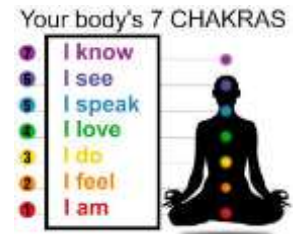

Atelier voor Muziek – JheMela vzw
Door verstraetelei 52 (GIB)
2930 Brasschaat
jmajhemela@skynet.be
www.jmajhemela.eu

CHAKRA AFDELING

Er kan een nieuwe groep opstarten vanaf 16jaar,
elke maand op DINSDAGAVOND 18.30u. tot 20u.

Wat zijn chakra's ?

Hoe wordt er gewerkt ? Wat mogen we verwachten ?

In relatie met onszelf en met ons leven, zoeken we een goede verstandhouding, en dit betekent dat je uiteindelijk inziet dat alles kan dienen als middel om te leren en inzicht te verwerven.

WEL ..... Dit is het moment om te komen verkennen !

Met Yoga en Script-As oefeningen maken we een reis door de chakra's. Met meditaties, zorg, ontvankelijkheid, vriendelijkheid en nieuwsgierigheid benaderen en ontdekken we onszelf liefdevol.

GRATIS VERKENNING

DINSDAG 22 OKTOBER

VAN 18.30u. tot 19.30u.